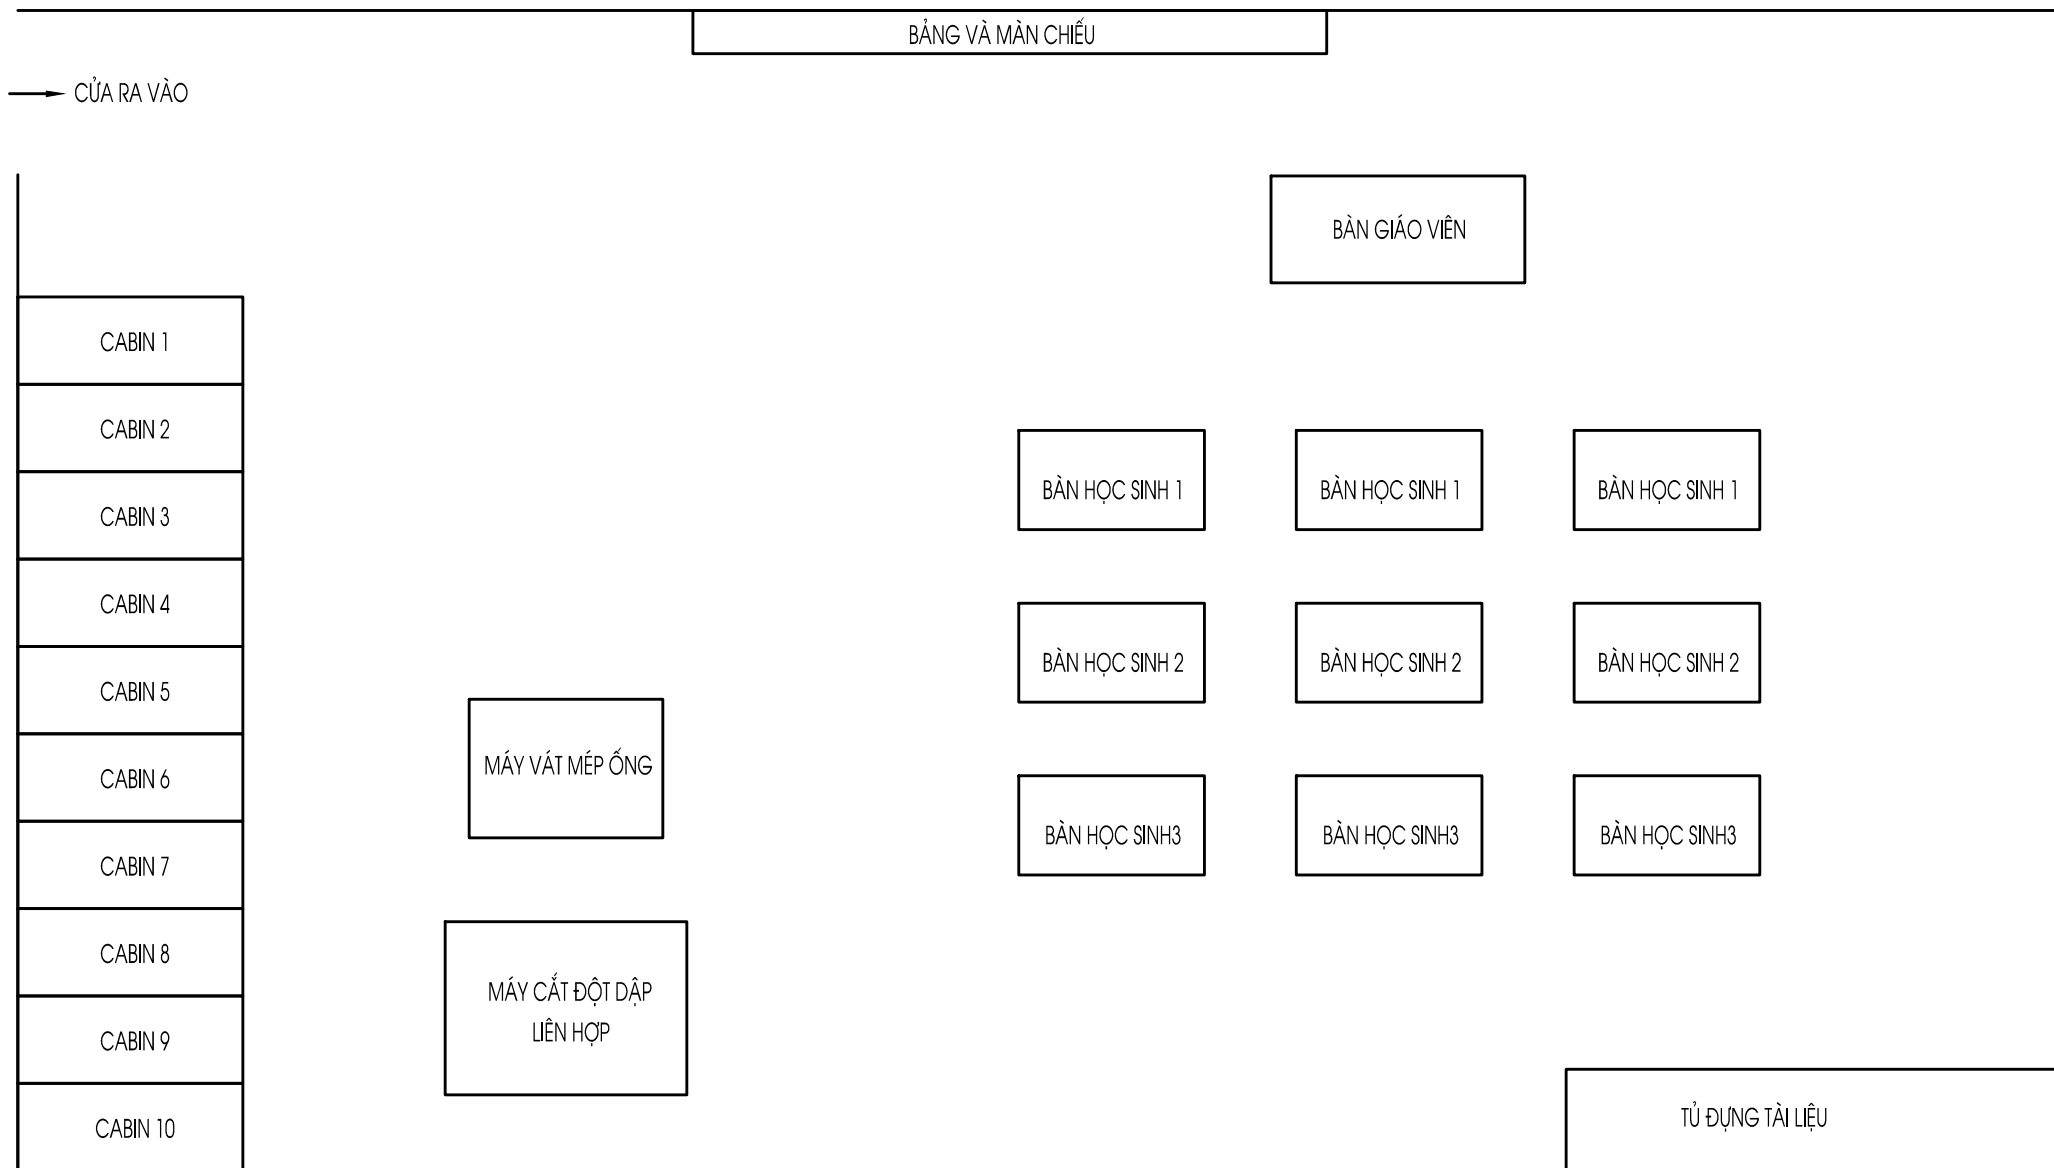

SƠ ĐỒ BỐ TRÍ THIẾT BỊ PHÒNG THỰC HÀNH KIỂM TRA CHẤT LƯỢNG MỐI HÀN

SƠ ĐỒ BỐ TRÍ THIẾT BỊ PHÒNG THỰC HÀNH HÀN CÔNG NGHỆ CAO

SƠ ĐỒ BỐ TRÍ THIẾT BỊ PHÒNG THỰC HÀNH HÀN KHÍ

SƠ ĐỒ BỐ TRÍ THIẾT BỊ PHÒNG THỰC HÀNH HÀN HÀN HỒ QUANG

SƠ ĐỒ BỐ TRÍ THIẾT BỊ PHÒNG THỰC HÀNH CHẾ TẠO PHÔI

PHÒNG THỰC HÀNH VẼ KỸ THUẬT

PHÒNG THỰC HÀNH CAD/CAM

SƠ ĐỒ BỐ TRÍ THIẾT BỊ PHÒNG THỰC HÀNH NGOẠI NGỮ

PHÒNG THỰC HÀNH MÁY TÍNH

SƠ ĐỒ BỐ TRÍ THIẾT BỊ PHÒNG KỸ THUẬT CƠ SỞ