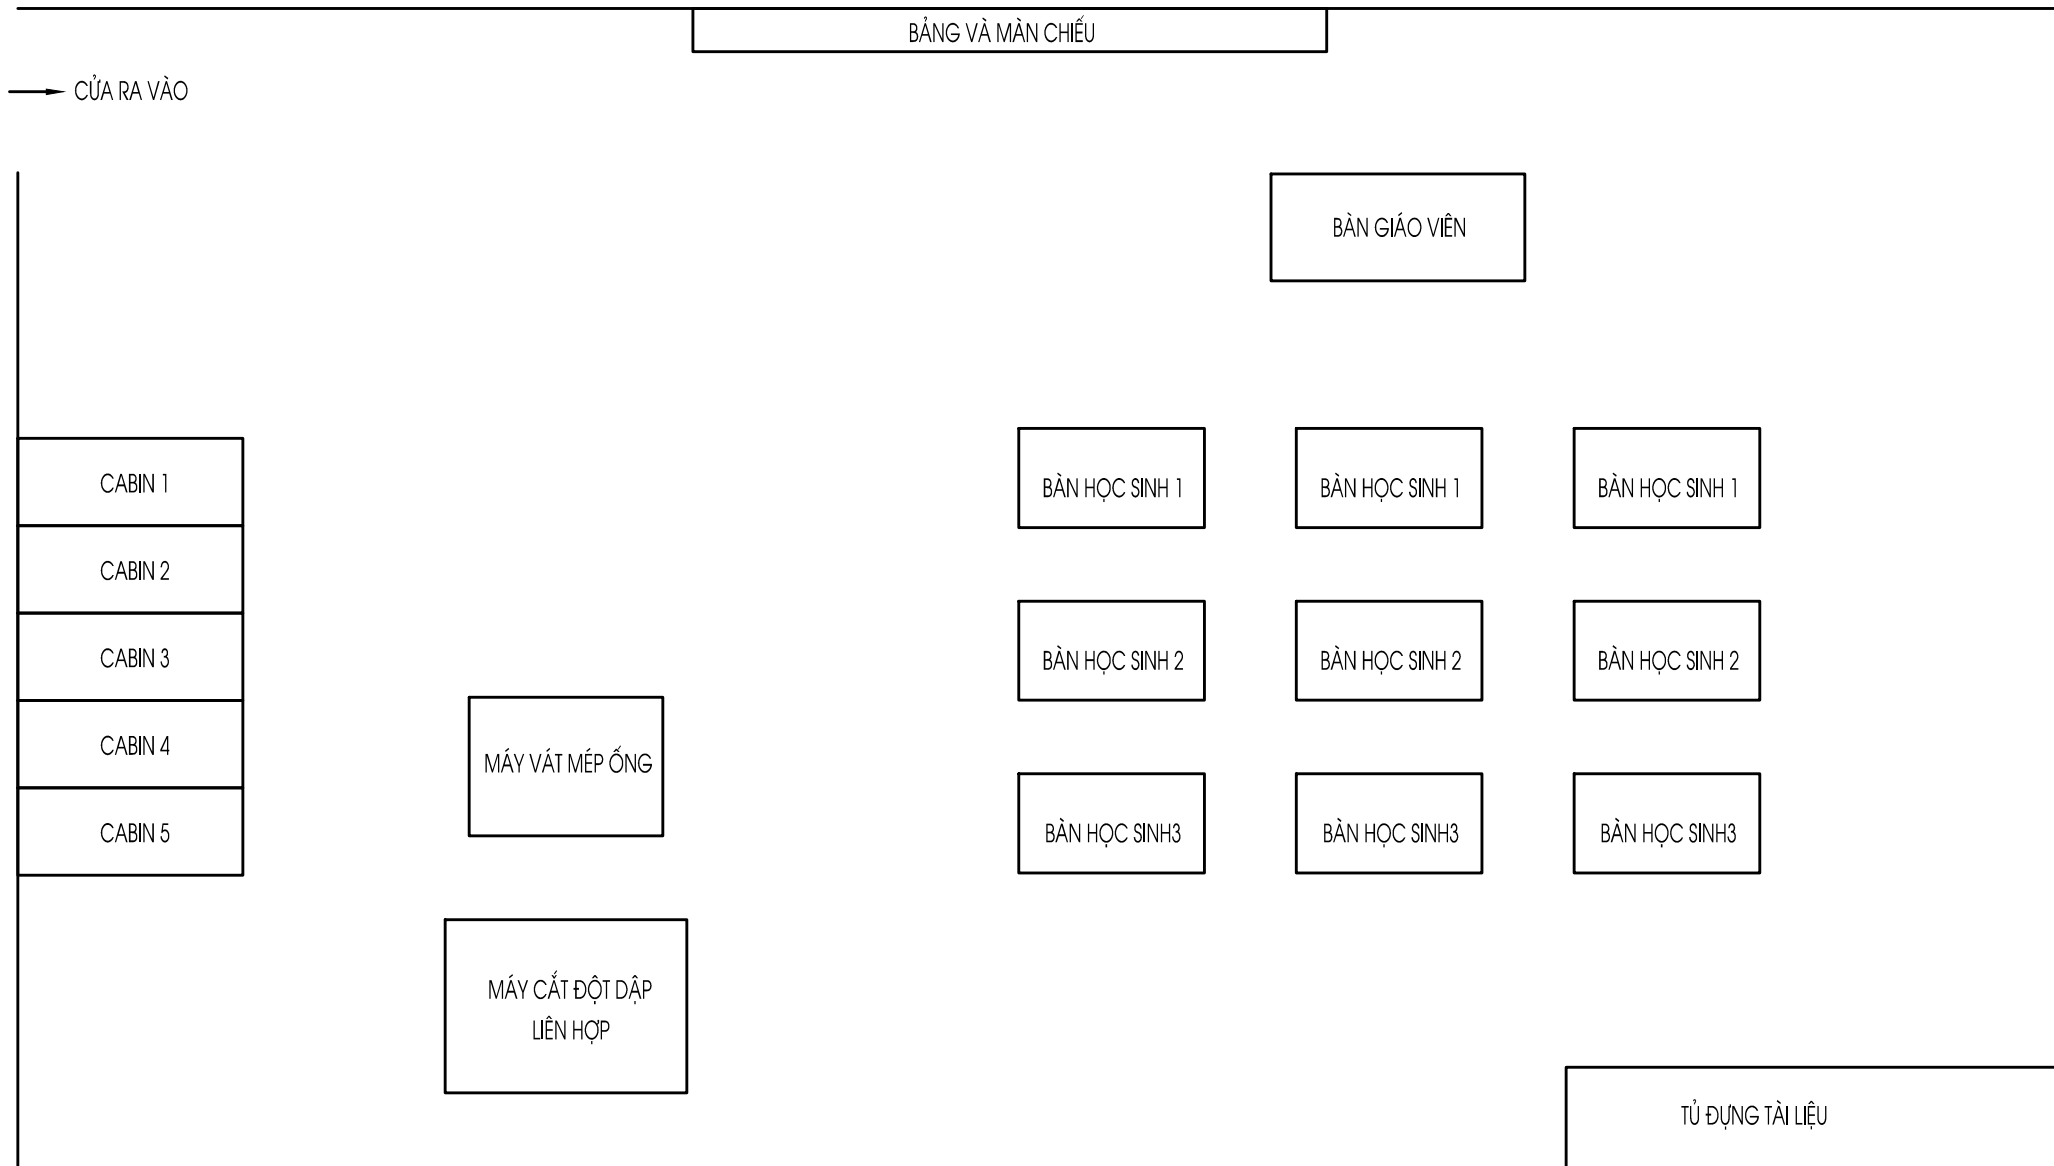

SƠ ĐỒ BỐ TRÍ THIẾT BỊ PHÒNG THỰC HÀNH KIỂM TRA CHẤT LƯỢNG MỐI HÀN

SƠ ĐỒ BỐ TRÍ THIẾT BỊ PHÒNG THỰC HÀNH HÀN CÔNG NGHỆ CAO

SƠ ĐỒ BỐ TRÍ THIẾT BỊ PHÒNG THỰC HÀNH HÀN KHÍ

SƠ ĐỒ BỐ TRÍ THIẾT BỊ PHÒNG THỰC HÀNH HÀN HÀN HỒ QUANG

SƠ ĐỒ BỐ TRÍ THIẾT BỊ PHÒNG THỰC HÀNH CHẾ TẠO PHÔI

PHÒNG THỰC HÀNH VẼ KỸ THUẬT

PHÒNG THỰC HÀNH CAD/CAM

SƠ ĐỒ BỐ TRÍ THIẾT BỊ PHÒNG THỰC HÀNH NGOẠI NGỮ

PHÒNG THỰC HÀNH MÁY TÍNH

SƠ ĐỒ BỐ TRÍ THIẾT BỊ PHÒNG KỸ THUẬT CƠ SỞ