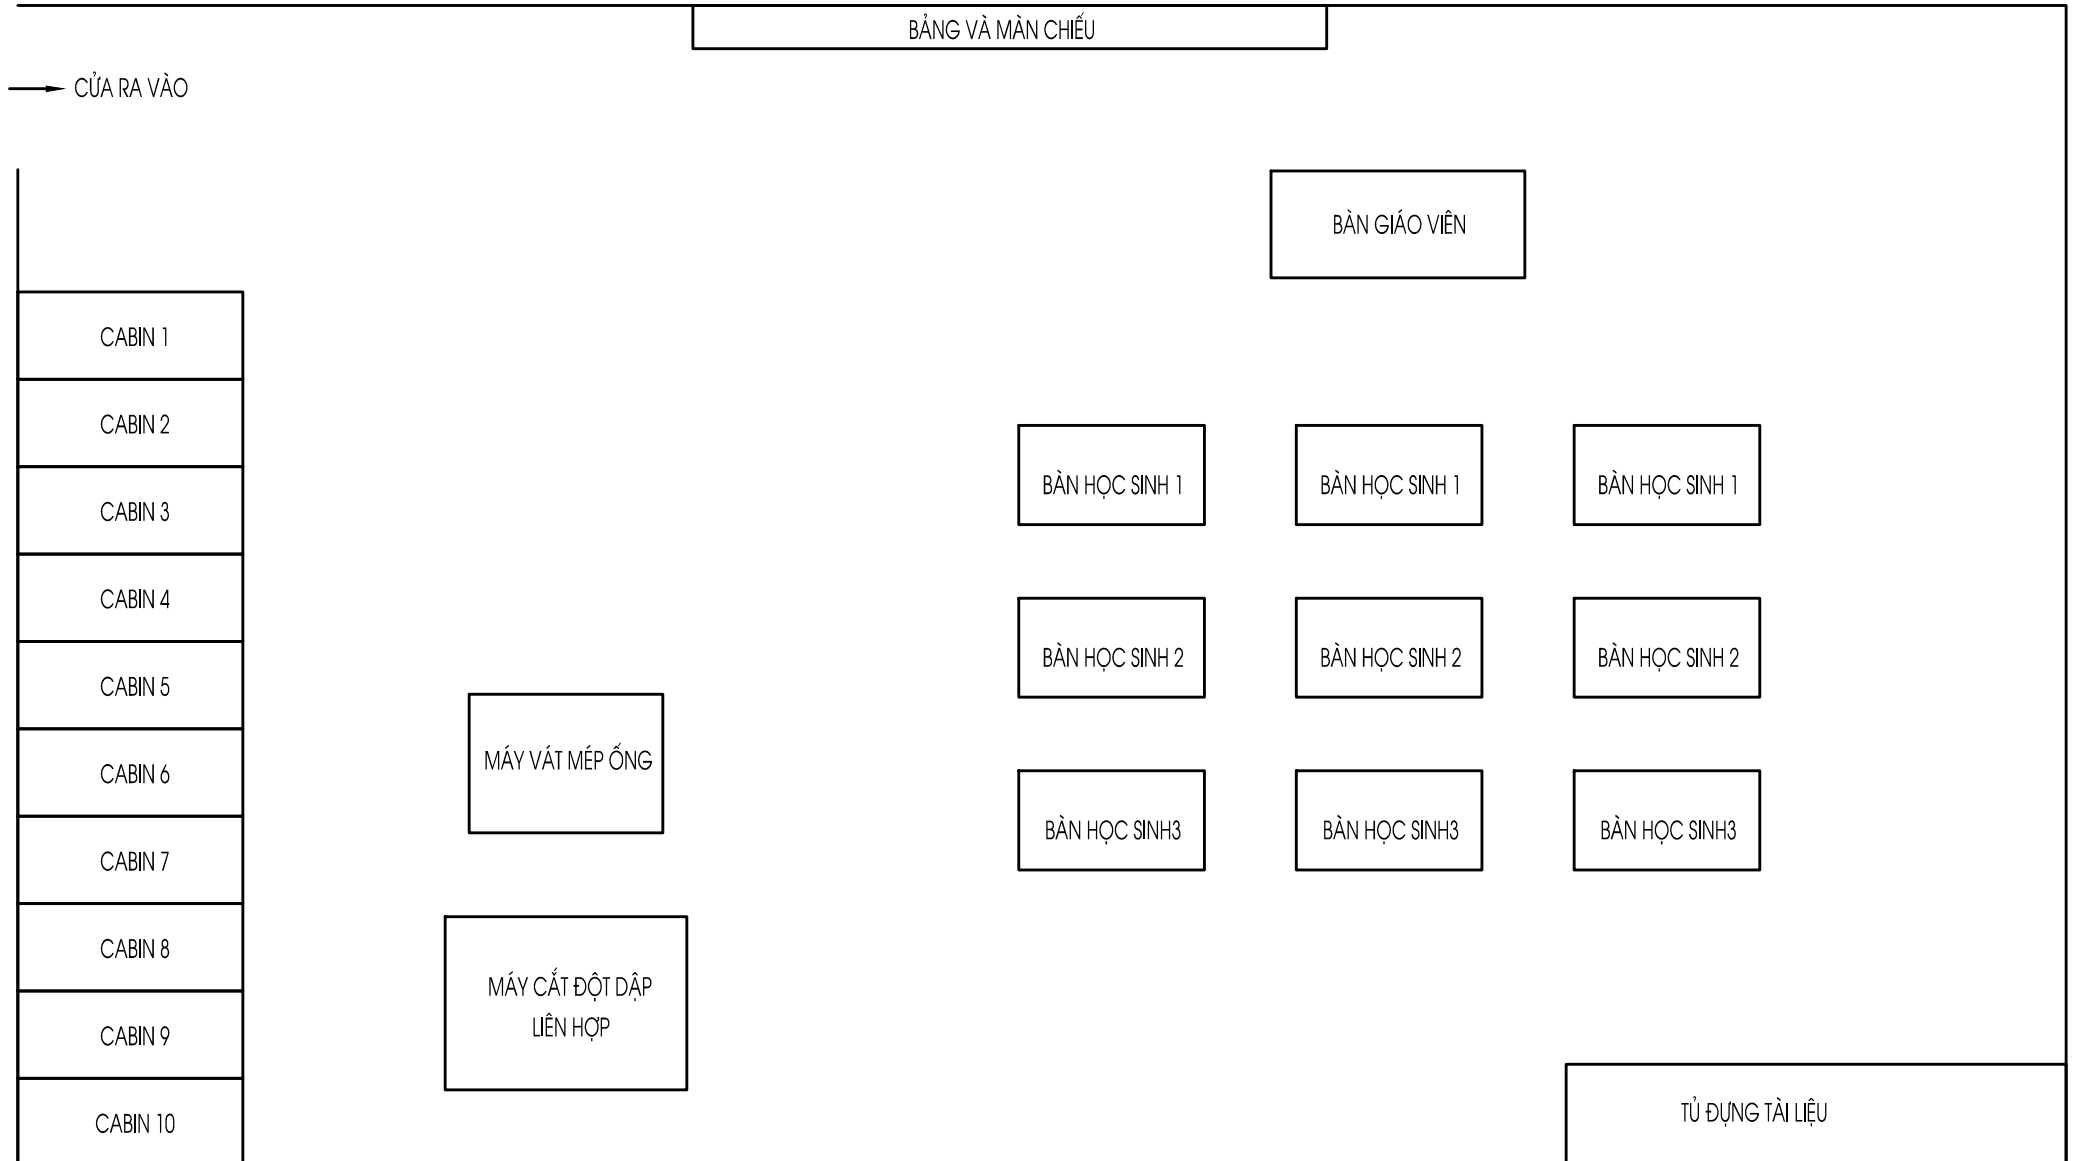

SƠ ĐỒ BỐ TRÍ THIẾT BỊ PHÒNG THỰC HÀNH KIỂM TRA CHẤT LƯỢNG MỐI HÀN

SƠ ĐỒ BỐ TRÍ THIẾT BỊ PHÒNG THỰC HÀNH HÀN CÔNG NGHỆ CAO

SƠ ĐỒ BỐ TRÍ THIẾT BỊ PHÒNG THỰC HÀNH HÀN KHÍ

SƠ ĐỒ BỐ TRÍ THIẾT BỊ PHÒNG THỰC HÀNH HÀN HÀN HỒ QUANG

SƠ ĐỒ BỐ TRÍ THIẾT BỊ PHÒNG THỰC HÀNH CHẾ TẠO PHÔI

PHÒNG THỰC HÀNH VẼ KỸ THUẬT

PHÒNG THỰC HÀNH CAD/CAM

SƠ ĐỒ BỐ TRÍ THIẾT BỊ PHÒNG THỰC HÀNH NGOẠI NGỮ

PHÒNG THỰC HÀNH MÁY TÍNH

SƠ ĐỒ BỐ TRÍ THIẾT BỊ PHÒNG KỸ THUẬT CƠ SỞ