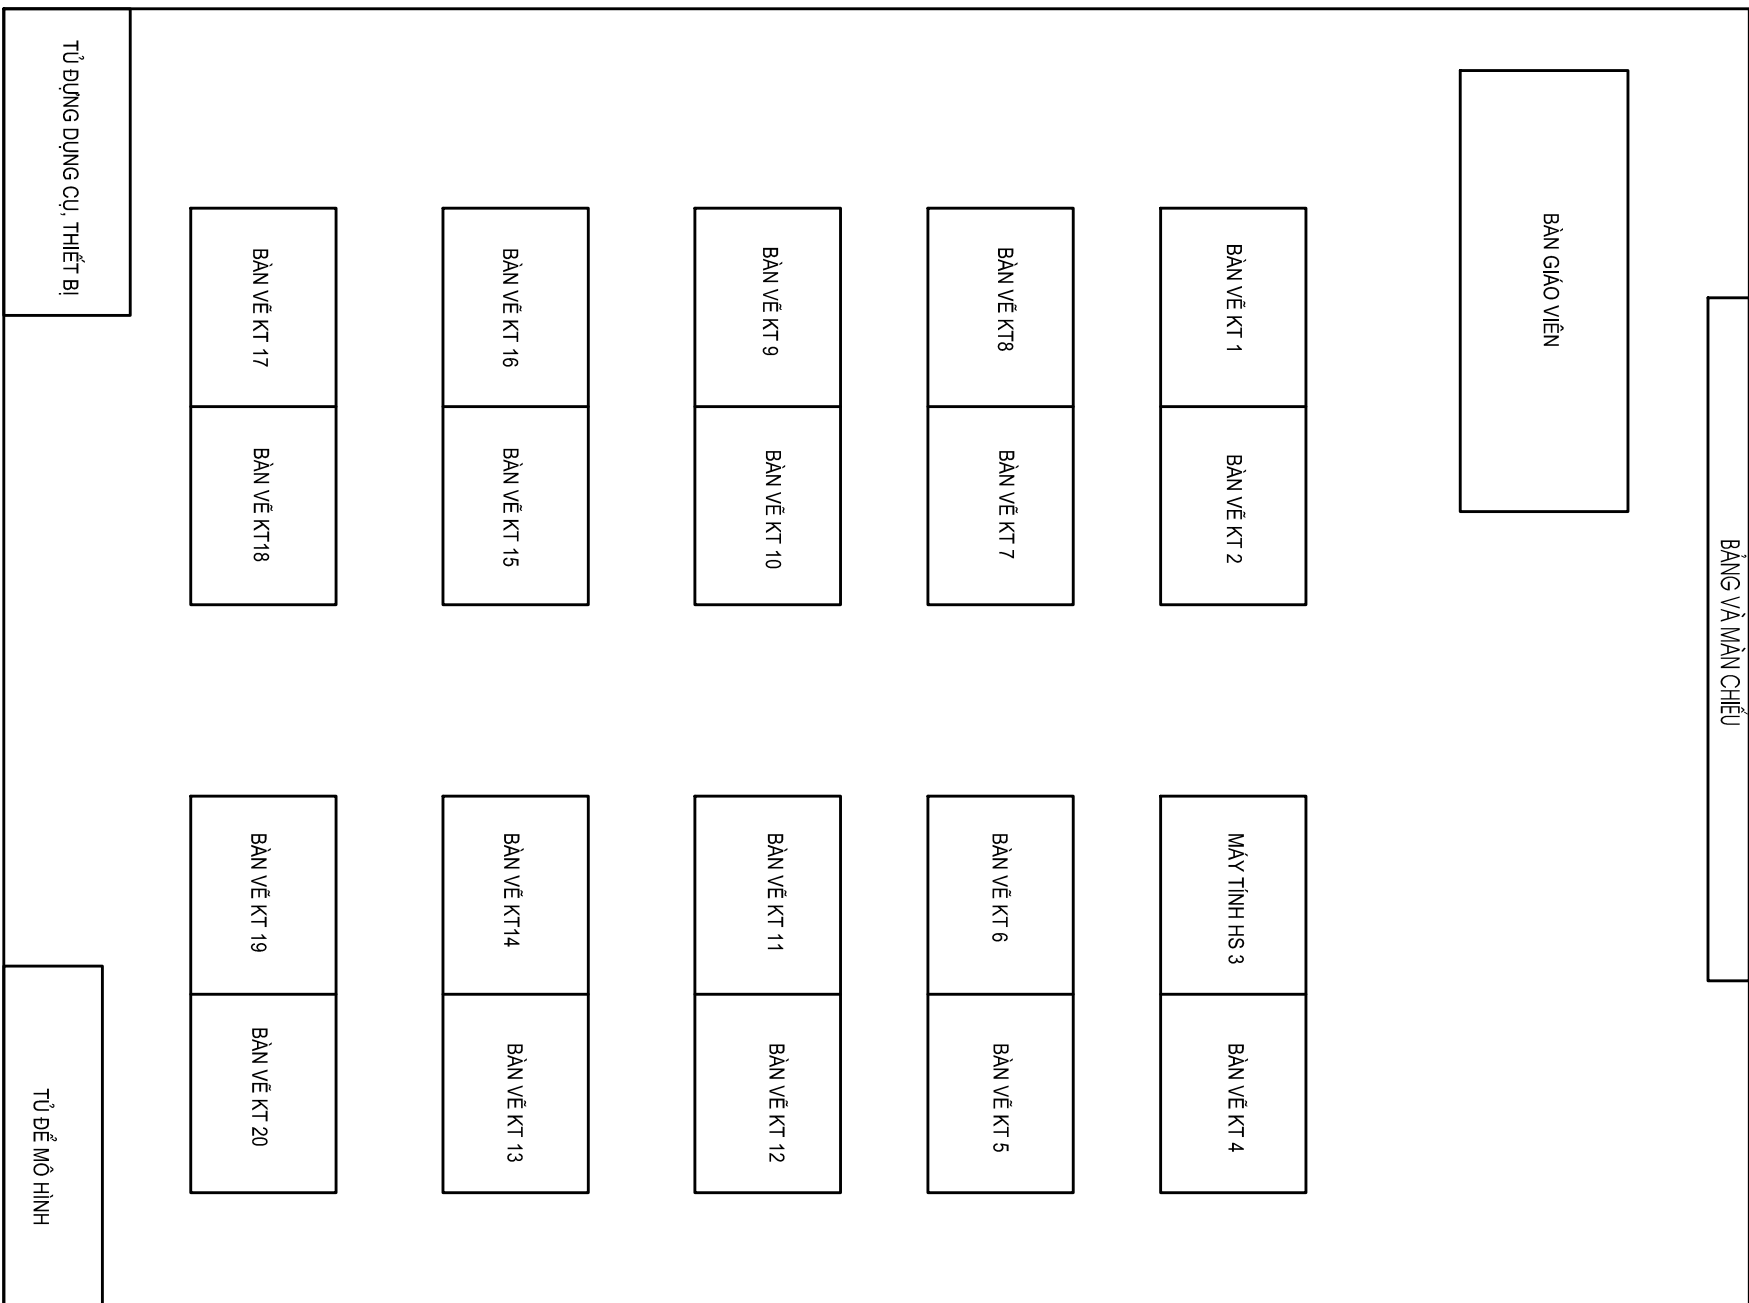

SƠ ĐỒ BỐ TRÍ THIẾT BỊ PHÒNG THỰC HÀNH KIỂM TRA CHẤT LƯỢNG MỐI HÀN

SƠ ĐỒ BỐ TRÍ THIẾT BỊ PHÒNG THỰC HÀNH HÀN CÔNG NGHỆ CAO

SƠ ĐỒ BỐ TRÍ THIẾT BỊ PHÒNG THỰC HÀNH HÀN KHÍ

SƠ ĐỒ BỐ TRÍ THIẾT BỊ PHÒNG THỰC HÀNH HÀN HÀN HỒ QUANG

SƠ ĐỒ BỐ TRÍ THIẾT BỊ PHÒNG THỰC HÀNH CHẾ TẠO PHÔI

PHÒNG THỰC HÀNH VẼ KỸ THUẬT

PHÒNG THỰC HÀNH CAD/CAM

SƠ ĐỒ BỐ TRÍ THIẾT BỊ PHÒNG THỰC HÀNH NGOẠI NGỮ

PHÒNG THỰC HÀNH MÁY TÍNH

SƠ ĐỒ BỐ TRÍ THIẾT BỊ PHÒNG KỸ THUẬT CƠ SỞ