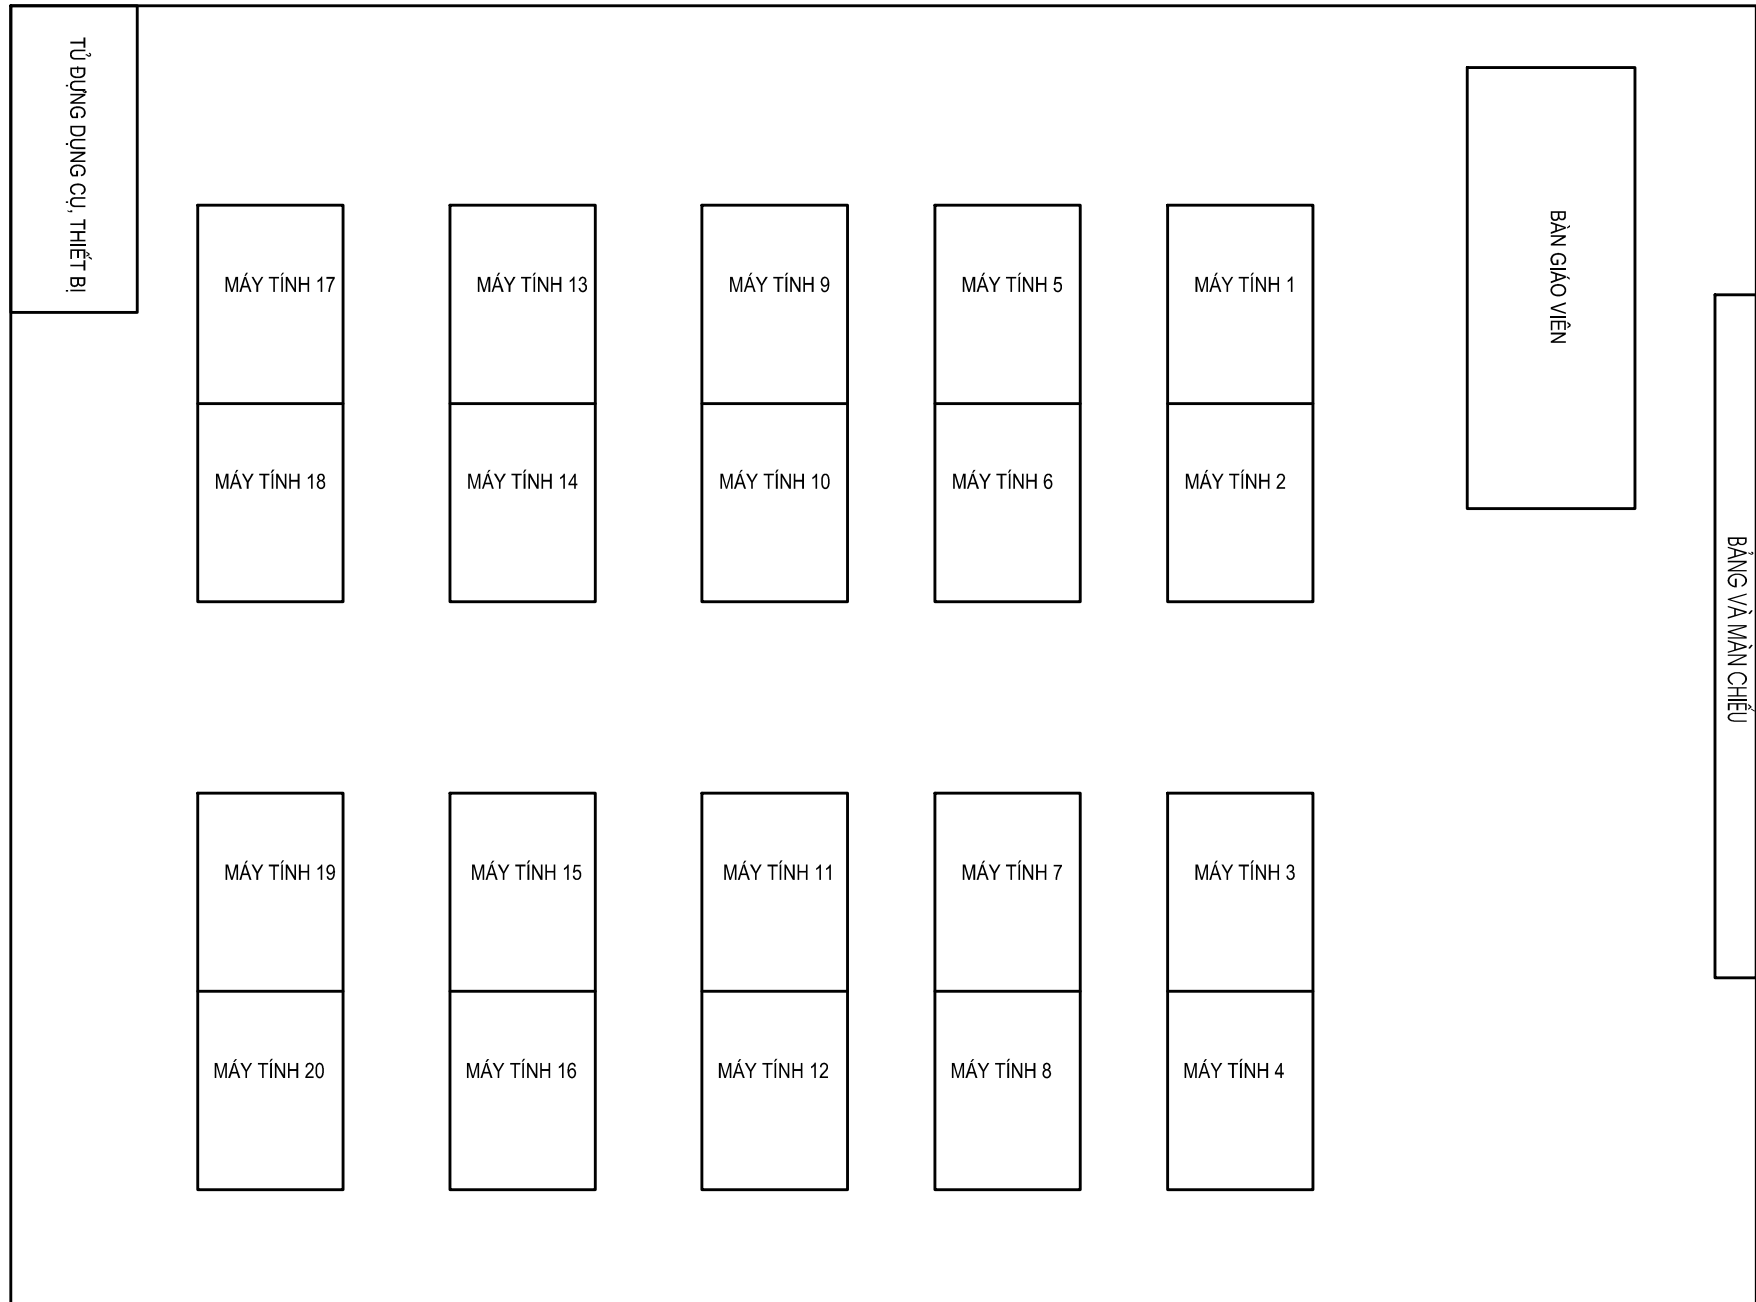

SƠ ĐỒ BỐ TRÍ THIẾT BỊ PHÒNG THỰC HÀNH KIỂM TRA CHẤT LƯỢNG MỐI HÀN

SƠ ĐỒ BỐ TRÍ THIẾT BỊ PHÒNG THỰC HÀNH HÀN CÔNG NGHỆ CAO

SƠ ĐỒ BỐ TRÍ THIẾT BỊ PHÒNG THỰC HÀNH HÀN KHÍ

SƠ ĐỒ BỐ TRÍ THIẾT BỊ PHÒNG THỰC HÀNH HÀN HÀN HỒ QUANG

SƠ ĐỒ BỐ TRÍ THIẾT BỊ PHÒNG THỰC HÀNH CHẾ TẠO PHÔI

PHÒNG THỰC HÀNH VẼ KỸ THUẬT

PHÒNG THỰC HÀNH CAD/CAM

SƠ ĐỒ BỐ TRÍ THIẾT BỊ PHÒNG THỰC HÀNH NGOẠI NGỮ

PHÒNG THỰC HÀNH MÁY TÍNH

SƠ ĐỒ BỐ TRÍ THIẾT BỊ PHÒNG KỸ THUẬT CƠ SỞ