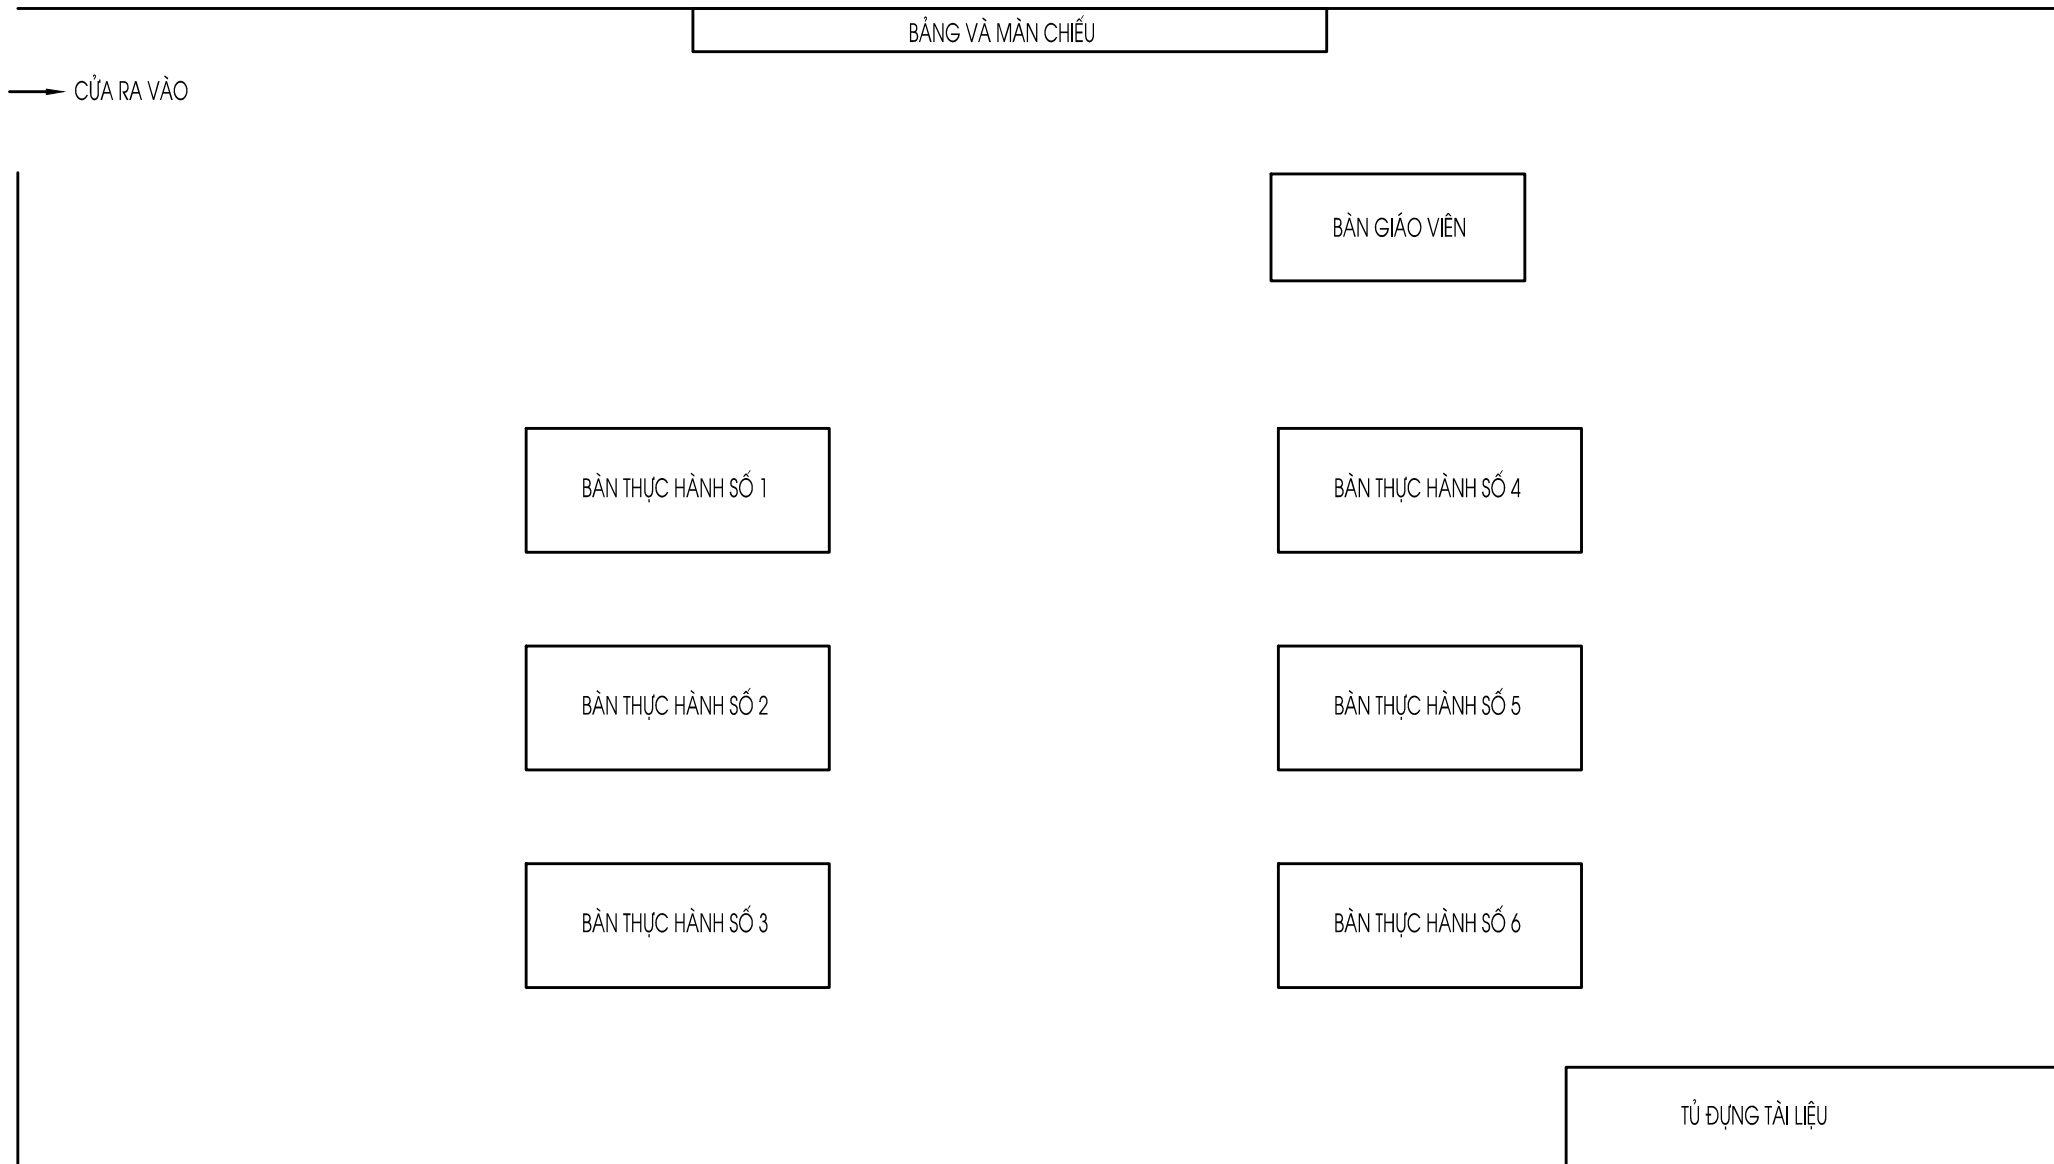

SƠ ĐỒ BỐ TRÍ THIẾT BỊ PHÒNG THỰC HÀNH KIỂM TRA CHẤT LƯỢNG MỐI HÀN

SƠ ĐỒ BỐ TRÍ THIẾT BỊ PHÒNG THỰC HÀNH HÀN CÔNG NGHỆ CAO

SƠ ĐỒ BỐ TRÍ THIẾT BỊ PHÒNG THỰC HÀNH HÀN KHÍ

SƠ ĐỒ BỐ TRÍ THIẾT BỊ PHÒNG THỰC HÀNH HÀN HÀN HỒ QUANG

SƠ ĐỒ BỐ TRÍ THIẾT BỊ PHÒNG THỰC HÀNH CHẾ TẠO PHÔI

PHÒNG THỰC HÀNH VẼ KỸ THUẬT

PHÒNG THỰC HÀNH CAD/CAM

SƠ ĐỒ BỐ TRÍ THIẾT BỊ PHÒNG THỰC HÀNH NGOẠI NGỮ

PHÒNG THỰC HÀNH MÁY TÍNH

SƠ ĐỒ BỐ TRÍ THIẾT BỊ PHÒNG KỸ THUẬT CƠ SỞ