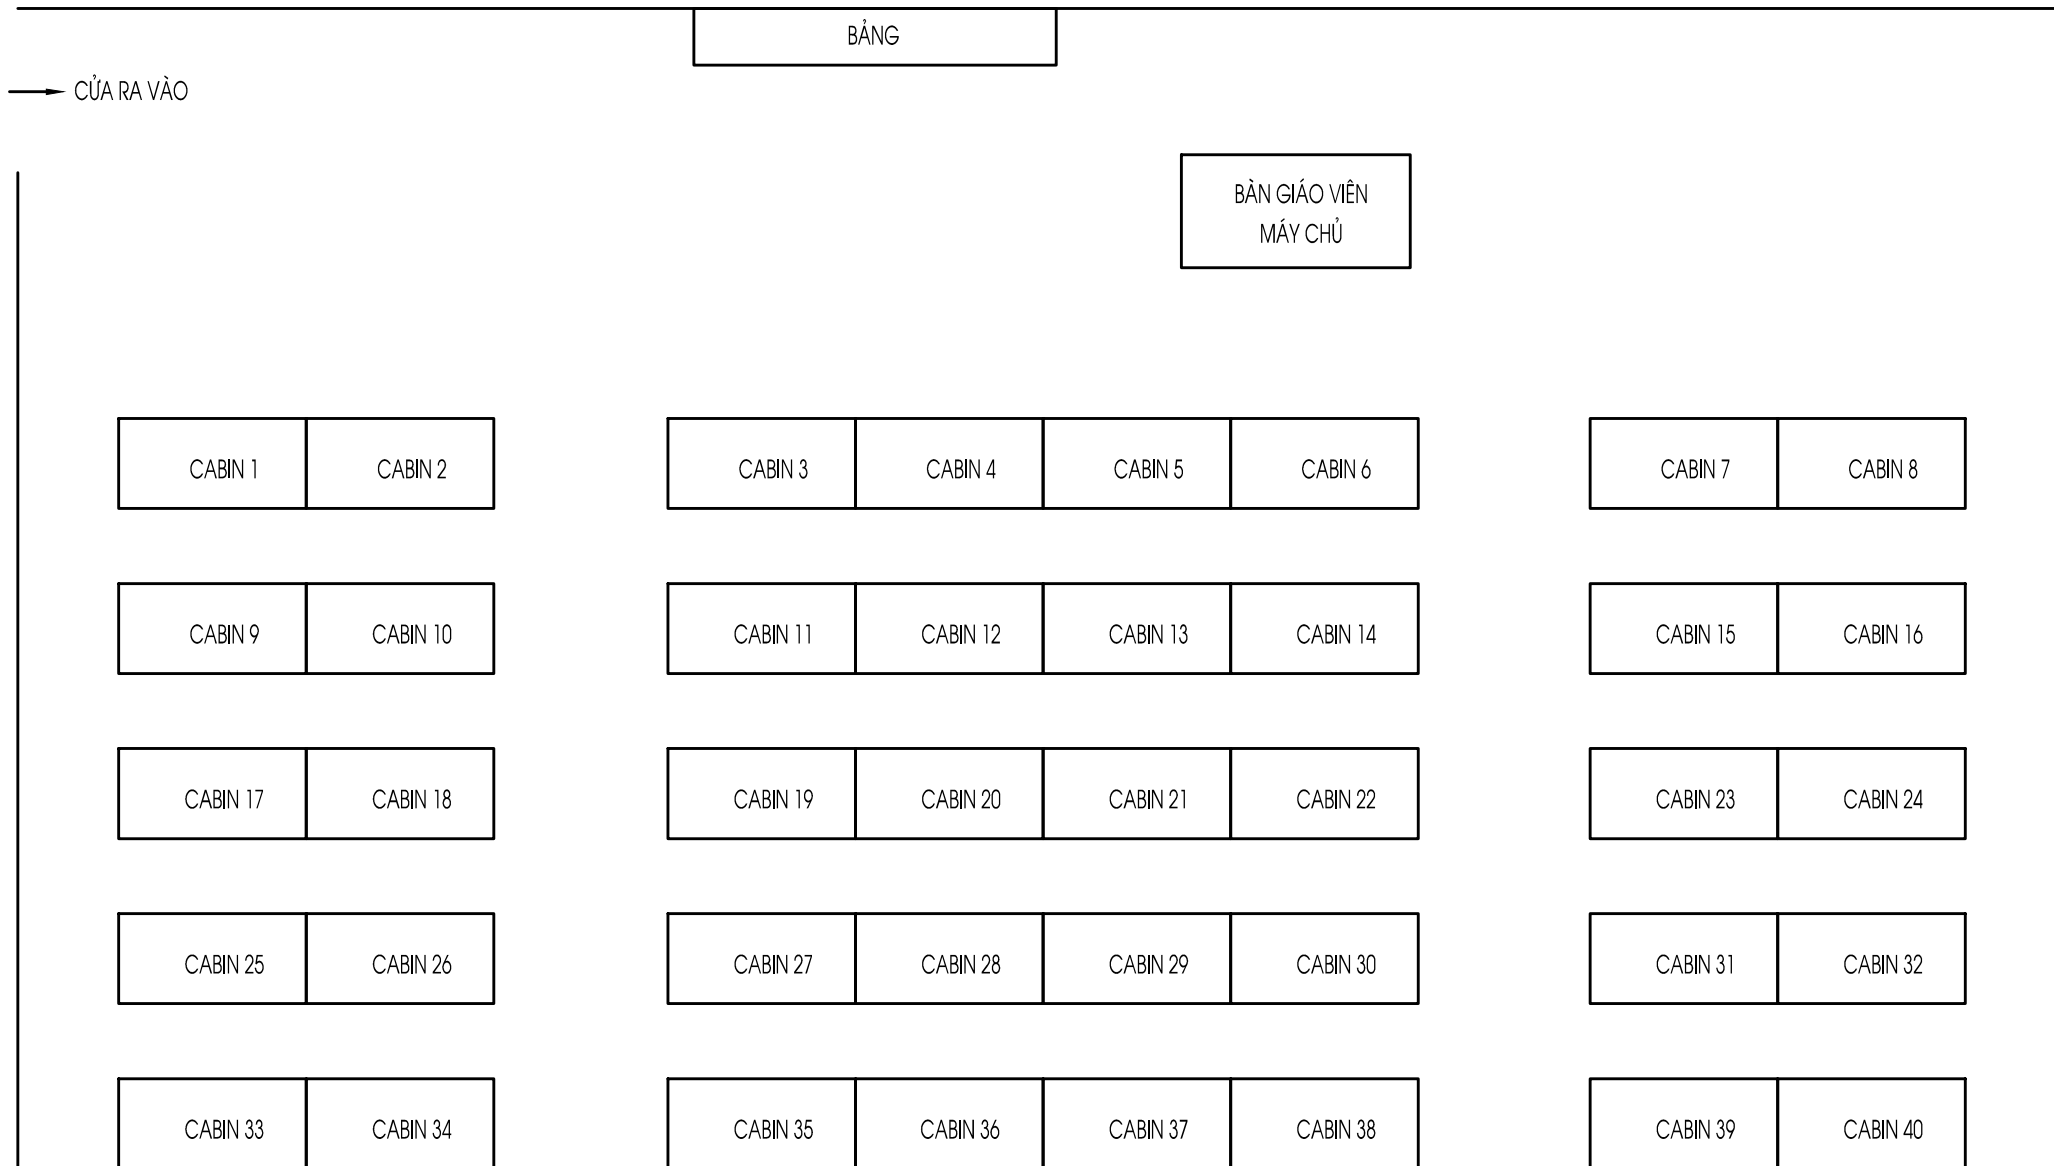

SƠ ĐỒ BỐ TRÍ THIẾT BỊ PHÒNG THỰC HÀNH CHẾ TẠO PHÔI

PHÒNG THỰC HÀNH VẼ KỸ THUẬT

PHÒNG THỰC HÀNH CAD/CAM

SƠ ĐỒ BỐ TRÍ THIẾT BỊ PHÒNG THỰC HÀNH NGOẠI NGỮ

PHÒNG THỰC HÀNH MÁY TÍNH

SƠ ĐỒ BỐ TRÍ THIẾT BỊ PHÒNG KỸ THUẬT CƠ SỞ